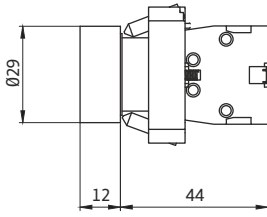

КНОПКИ УПРАВЛЕНИЯ BV2 СЕРИИ EFFICA

- Плоская

- Грибок «СТОП»

- Грибок «СТОП» с ключом

- Двойная «ПУСК-СТОП»