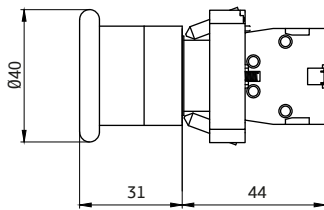

КНОПКИ УПРАВЛЕНИЯ BV2 СЕРИИ EFFICA

- Плоская

- Грибок «СТОП»

- Грибок «СТОП» с ключом

- Двойная «ПУСК-СТОП»