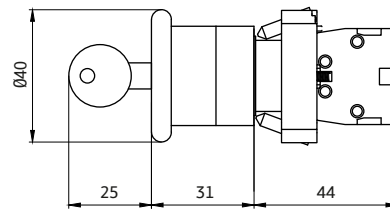

КНОПКИ УПРАВЛЕНИЯ BV2 СЕРИИ EFFICA

- Плоская

- Грибок «СТОП»

- Грибок «СТОП» с ключом

- Двойная «ПУСК-СТОП»