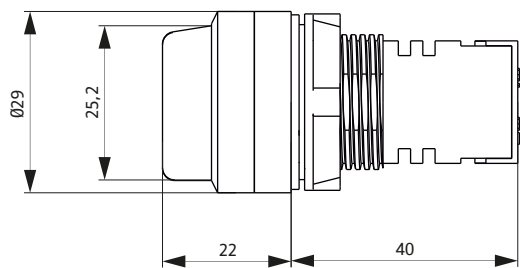

# ПЕРЕКЛЮЧАТЕЛИ SW3 СЕРИИ EFFICA

• Стандартная рукоятка

• Длинная рукоятка