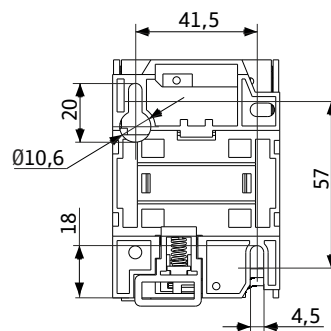

CC101, CC102

Вид сзади (отверстия для крепления на монтажную панель)

CC101

CC102

	Ie, А при AC-3	L1, мм	L2, мм	H, мм	W, мм
CC101	9-12	71,5	64	46	80,4
	18				85,7
CC102	25	81	66	56	95

CC103 (32 A)

Вид сзади (отверстия для крепления на монтажную панель)

CC104, CC105

Вид сзади(отверстия для крепления на монтажную панель)

	Ie, А при AC-3	L1, мм	L2, мм	H, мм	W, мм
CC104	40-65	125	98	75	113
CC105	80-95	125	107	85	125