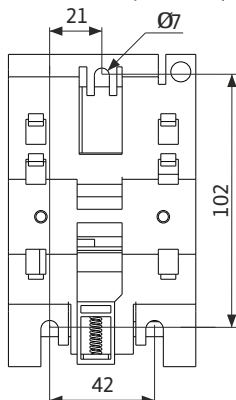

CC101, CC102

Вид сзади (отверстия для крепления на монтажную панель)

CC101

CC102

	Ie, А при AC-3	L1, мм	L2, мм	H, мм	W, мм
CC101	9-12	71,5	64	46	80,4
	18				85,7
CC102	25	81	66	56	95

CC103 (32 A)

Вид сзади (отверстия для крепления на монтажную панель)

CC104, CC105

Вид сзади(отверстия для крепления на монтажную панель)

	Ie, А при AC-3	L1, мм	L2, мм	H, мм	W, мм
CC104	40-65	125	98	75	113
CC105	80-95	125	107	85	125