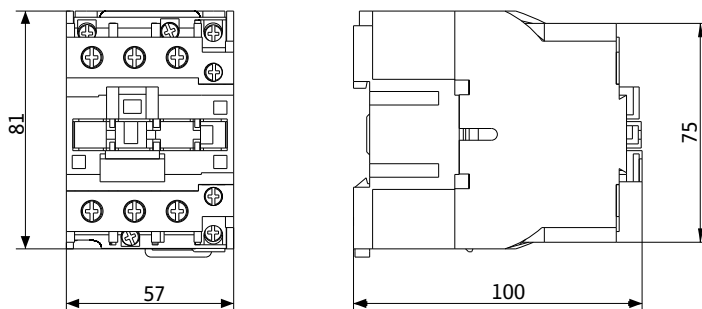

CC101, CC102

Вид сзади (отверстия для крепления на монтажную панель)

CC101

CC102

	Ie, А при AC-3	L1, мм	L2, мм	H, мм	W, мм
CC101	9-12	71,5	64	46	80,4
	18				85,7
CC102	25	81	66	56	95

CC103 (32 A)

Вид сзади (отверстия для крепления на монтажную панель)

CC104, CC105

Вид сзади(отверстия для крепления на монтажную панель)

	Ie, А при AC-3	L1, мм	L2, мм	H, мм	W, мм
CC104	40-65	125	98	75	113
CC105	80-95	125	107	85	125