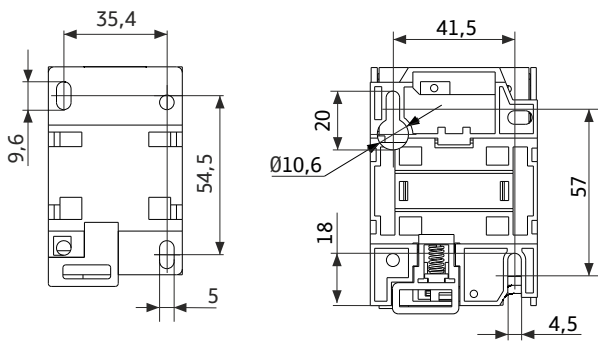

CC101, CC102

Вид сзади (отверстия для крепления на монтажную панель)

CC101

CC102

	Ie, А при AC-3	L1, мм	L2, мм	H, мм	W, мм
CC101	9-12	71,5	64	46	80,4
	18				85,7
CC102	25	81	66	56	95

CC103 (32 A)

Вид сзади (отверстия для крепления на монтажную панель)

CC104, CC105

Вид сзади(отверстия для крепления на монтажную панель)

	Ie, А при AC-3	L1, мм	L2, мм	H, мм	W, мм
CC104	40-65	125	98	75	113
CC105	80-95	125	107	85	125