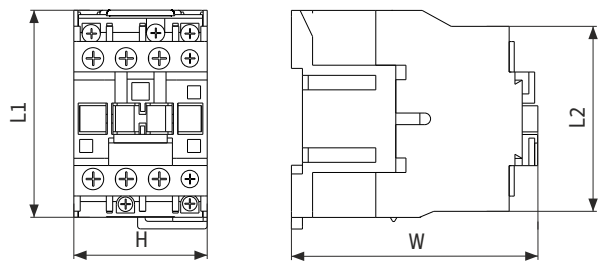

CC101, CC102

Вид сзади (отверстия для крепления на монтажную панель)

CC101

CC102

	Ie, А при AC-3	L1, мм	L2, мм	H, мм	W, мм
CC101	9-12	71,5	64	46	80,4
	18				85,7
CC102	25	81	66	56	95

CC103 (32 A)

Вид сзади (отверстия для крепления на монтажную панель)

CC104, CC105

Вид сзади(отверстия для крепления на монтажную панель)

	Ie, А при AC-3	L1, мм	L2, мм	H, мм	W, мм
CC104	40-65	125	98	75	113
CC105	80-95	125	107	85	125