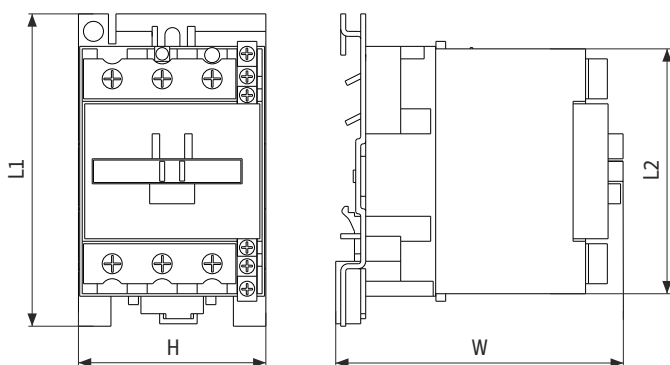

CC101, CC102

Вид сзади (отверстия для крепления на монтажную панель)

CC101

CC102

	Ie, А при AC-3	L1, мм	L2, мм	H, мм	W, мм
CC101	9-12	71,5	64	46	80,4
	18				85,7
CC102	25	81	66	56	95

CC103 (32 A)

Вид сзади (отверстия для крепления на монтажную панель)

CC104, CC105

Вид сзади(отверстия для крепления на монтажную панель)

	Ie, А при AC-3	L1, мм	L2, мм	H, мм	W, мм
CC104	40-65	125	98	75	113
CC105	80-95	125	107	85	125