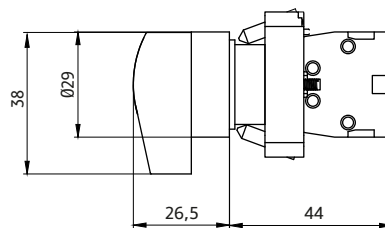

ПЕРЕКЛЮЧАТЕЛИ SW2 СЕРИИ EFFICA

• Стандартная чёрная

• Длинная чёрная

• Ключ