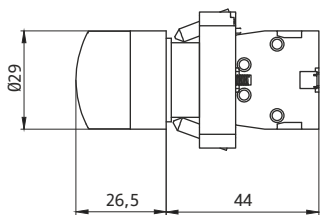

ПЕРЕКЛЮЧАТЕЛИ SW2 СЕРИИ EFFICA

• Стандартная чёрная

• Длинная чёрная

• Ключ